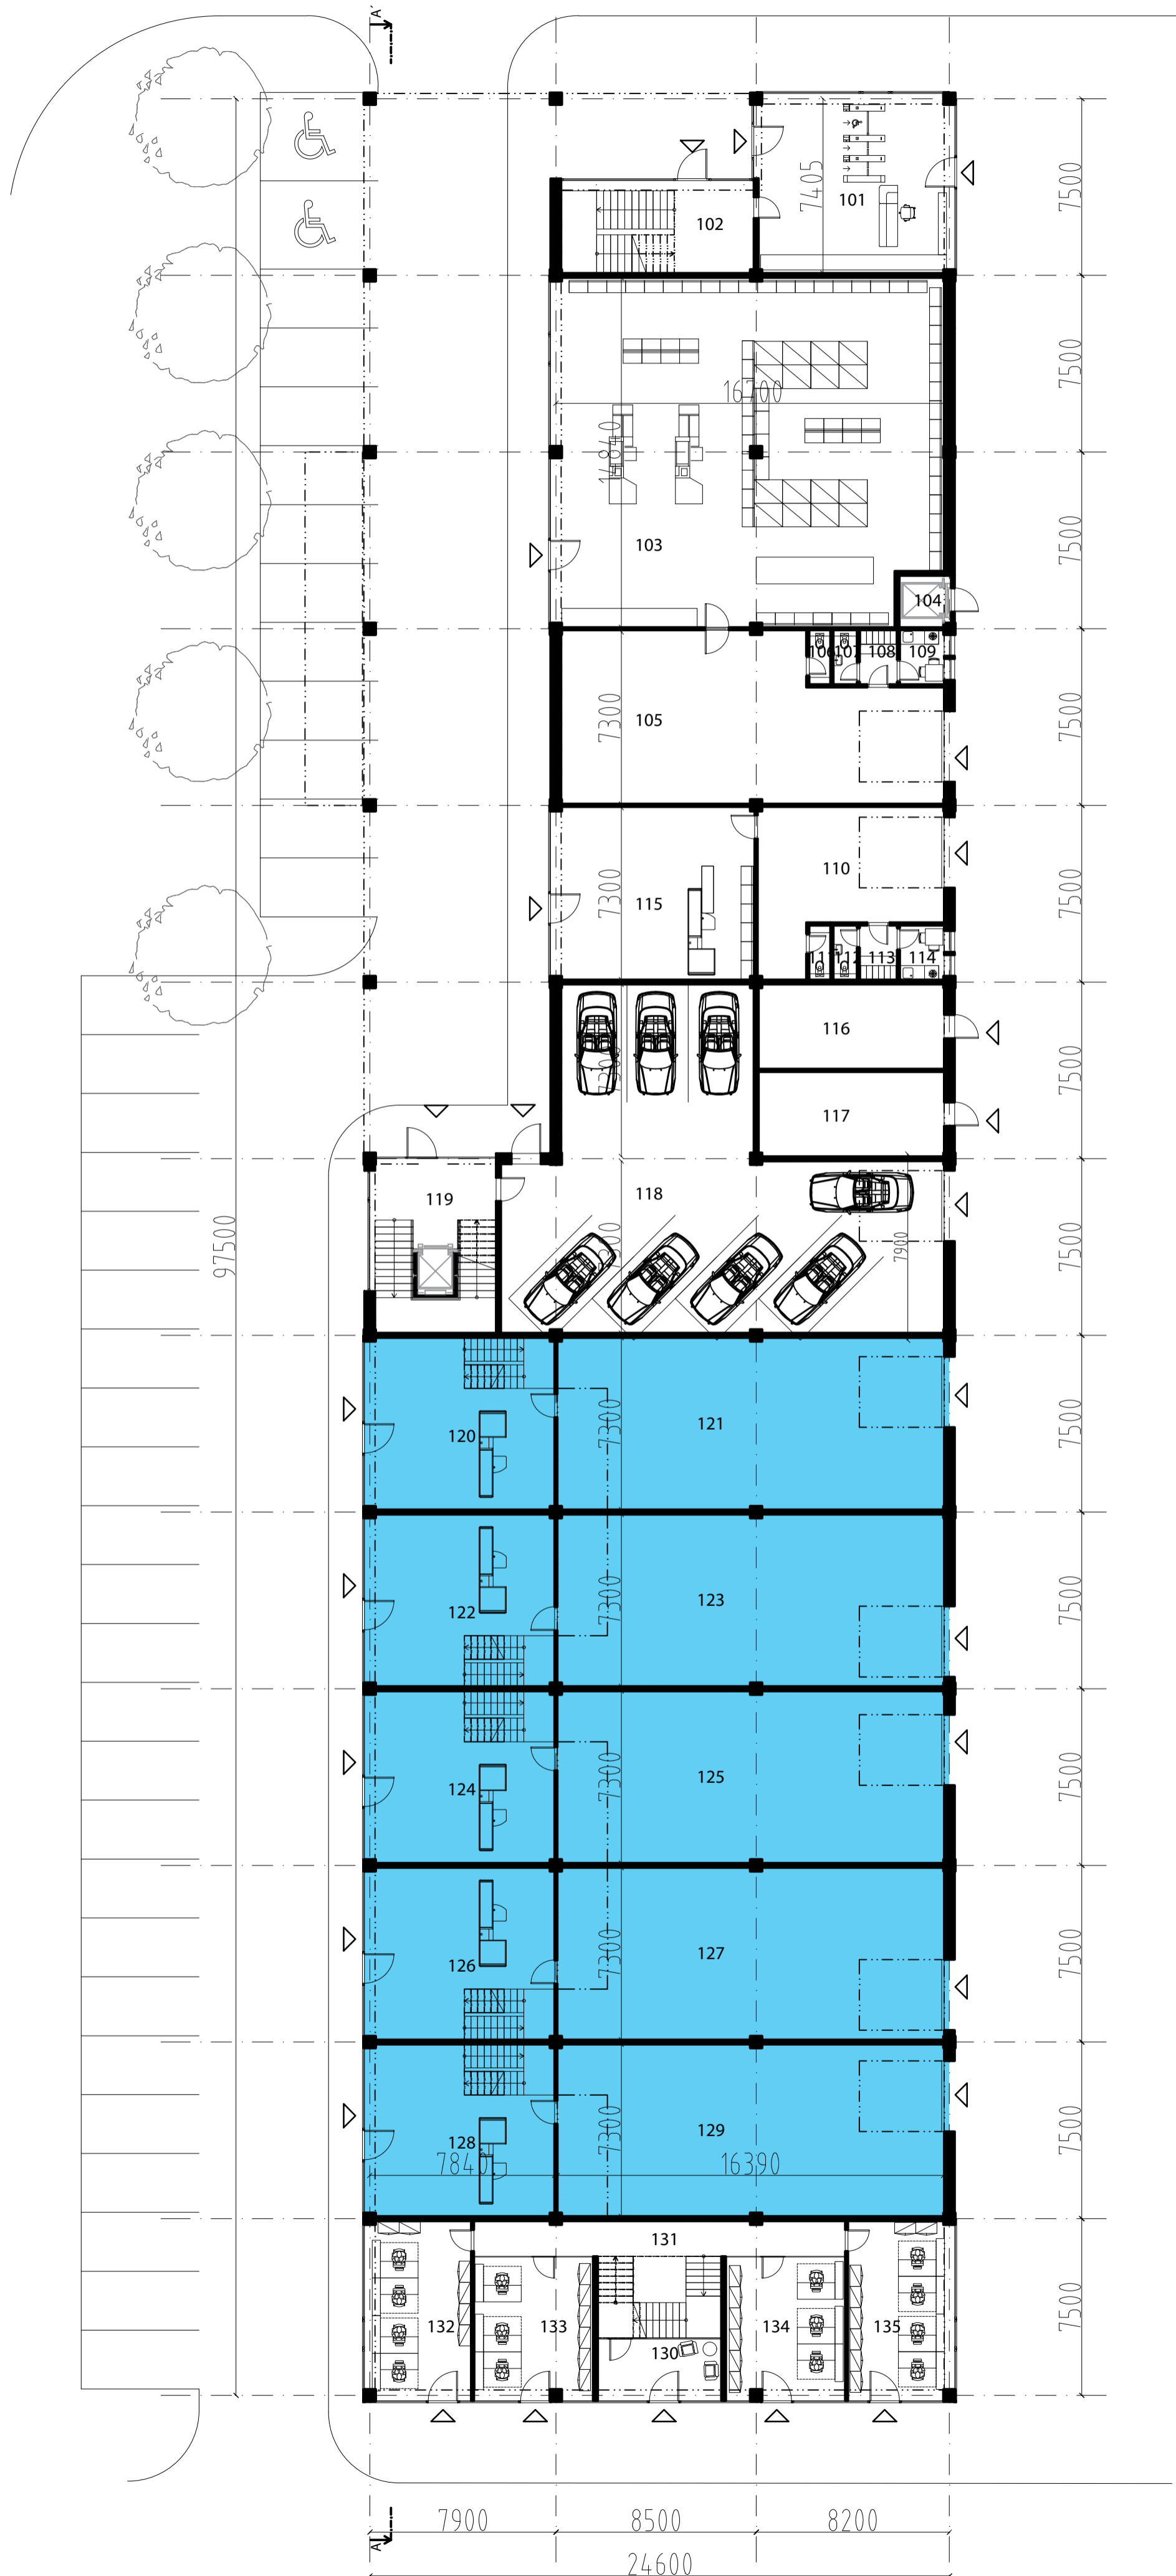

PÔDORYS PRÍZEMIA ±0,000

LEGENDA MIESTNOSTÍ		
OZN. MIESTNOSTI	NÁZOV MIESTNOSTI	PLOCHA (m ²)
101	VRÁTNICA	63,71
102	SCHODISKO	32,02
103	POTRAVINY	242,33
104	VÝŤAH	4,06
105	SKLAD	105,54
106	UPRATOVAČKA	1,84
107	WC	2,05
108	ŠATŇA	3,62
109	DENNÁ MIESTNOSŤ	4,30
110	SKLAD	43,88
111	UPRATOVAČKA	1,84
112	WC	2,05
113	ŠATŇA	3,62
114	DENNÁ MIESTNOSŤ	4,30
115	PREDAJNÁ PLOCHA	63,33
116	TZB	28,19
117	TZB	28,19
118	GARÁŽ	197,89
119	SCHODISKO	38,11
120	PREDAJNÁ PLOCHA	58,65
121	SKLAD	119,59
122	PREDAJNÁ PLOCHA	58,65
123	SKLAD	119,59
124	PREDAJNÁ PLOCHA	58,65
125	SKLAD	119,59
126	PREDAJNÁ PLOCHA	58,65
127	SKLAD	119,59
128	PREDAJNÁ PLOCHA	58,65
129	SKLAD	119,59
130	ZÁDVERIE	13,70
131	CHODBA	41,60
132	KANCELÁRIA	34,20
133	KANCELÁRIA	30,58
134	KANCELÁRIA	30,58
135	KANCELÁRIA	34,20
SPOLU		1946,9300

**5 BABY HÁL
NA PRENÁJOM**

**5 BABY HALLS
AVAILABLE
FOR RENT**